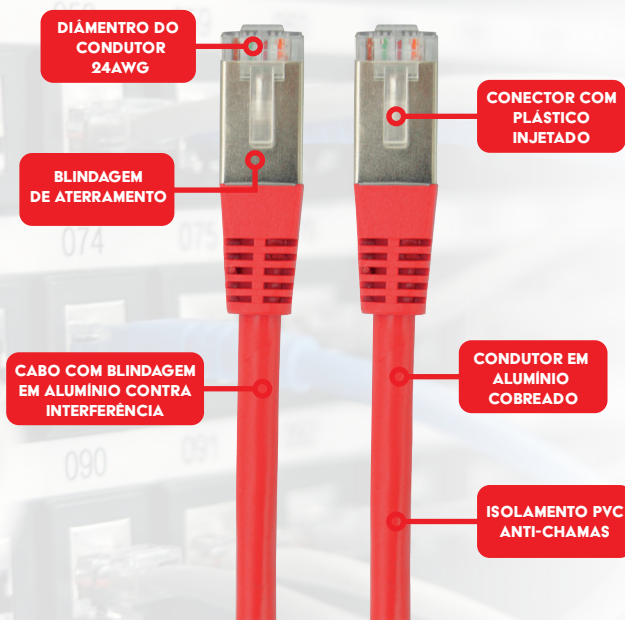

CABO PATCH INFO - PATCH CORD CAT6 FTP - 2 METROS

Cabo CAT6 de alta qualidade e confiabilidade, disponíveis em 4 opções cores.

ESPECIFICAÇÕES TÉCNICAS

- Diâmetro do condutor 24AWG
- Blindagem de aterramento
- Condutor em alumínio cobreado
- Conector com plástico injetado

Código	Cor	Cód. de Barras	Cód. de Barras Caixa Mãe	Quantidade na caixa
018-1085	Vermelho	7899744002714	37899744002715	160 UND
018-1086	Preto	7899744002721	37899744002722	160 UND
018-1087	Azul	7899744002738	37899744002739	125 UND
018-1088	Amarelo	7899744002745	27899744002749	125 UND

INFORMAÇÕES FISCAIS

Classificação Fiscal (NCM): 85444200

TRANSMISSÃO DE DADOS RÁPIDA E ESTÁVEL

PARA COMPUTADORES, ROTEADORES E SERVIDORES

1 ANO DE GARANTIA

 CABO BLINDADO

 VELOCIDADE DE ESTABILIDADE

 CORPO EM PVC ANTI-CHAMAS